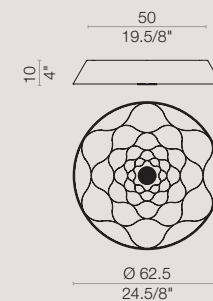

[It] > La superficie serigrafata del diffusore in vetro piano, quando la lampada è spenta, si presenta come una superficie omogenea bianca in cui si notano solo i contorni del decoro floreale. Con la luce, la superficie si anima di diverse tonalità determinate dalla quantità di strati di serigrafia. Lungo il perimetro, la luce è più chiara poichè minore è l'apporto di colore, mentre verso il centro, dove questo è maggiore, diminuisce l'intensità luminosa.

AP/PL 45

PLDROP45

Detail: chrome/ particolare cromo

AP/PL 60

PLDROP60

Detail: chrome/ particolare cromo

SO 45

SODROP45