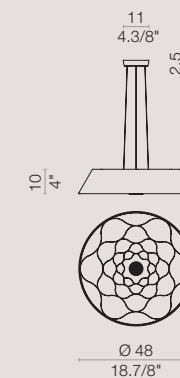

SODROP45

Detail: chrome/ particolare cromo