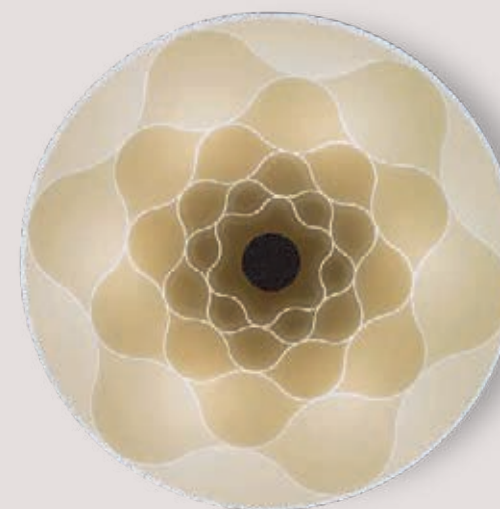

[En] > When the lighting fixtures is off, the surface of the silkscreened glass diffuser looks like an even white surface, and you can see only the outlines of the floral decoration. When on, the surface is alive with different color shades, due to the number of silkscreen layers. Along the outline of the decoration, the light is clearer because there is less color; instead towards the center, where there is more color, the intensity of light decreases.

[It] > La superficie serigrafata del diffusore in vetro piano, quando la lampada è spenta, si presenta come una superficie omogenea bianca in cui si notano solo i contorni del decoro floreale. Con la luce, la superficie si anima di diverse tonalità determinate dalla quantità di strati di serigrafia. Lungo il perimetro, la luce è più chiara poichè minore è l'apporto di colore, mentre verso il centro, dove questo è maggiore, diminuisce l'intensità luminosa.

Detail: chrome/ particolare cromo

SO 60

SODROP60

Detail: chrome/ particolare cromo

ON

OFF

[En] > Flat panel glass front diffuser, with multi-layer silkscreened décor. Prismatic thermoformed PMMA side diffuser, detail in chromed metal. White ceiling canopy.

[It] > Diffusore frontale in vetro piano con decoro serigrafato multistrato. Diffusore laterale in PMMA prismatico termoformato, particolare in metallo cromato. Rosone a soffitto bianco.

material

Glass and PMMA
Vetro e PMMA