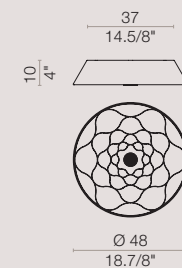

PLDROP45

Detail: chrome/ particolare cromo