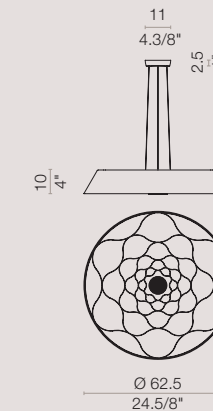

SODROP60

Detail: chrome/ particolare cromo

ON